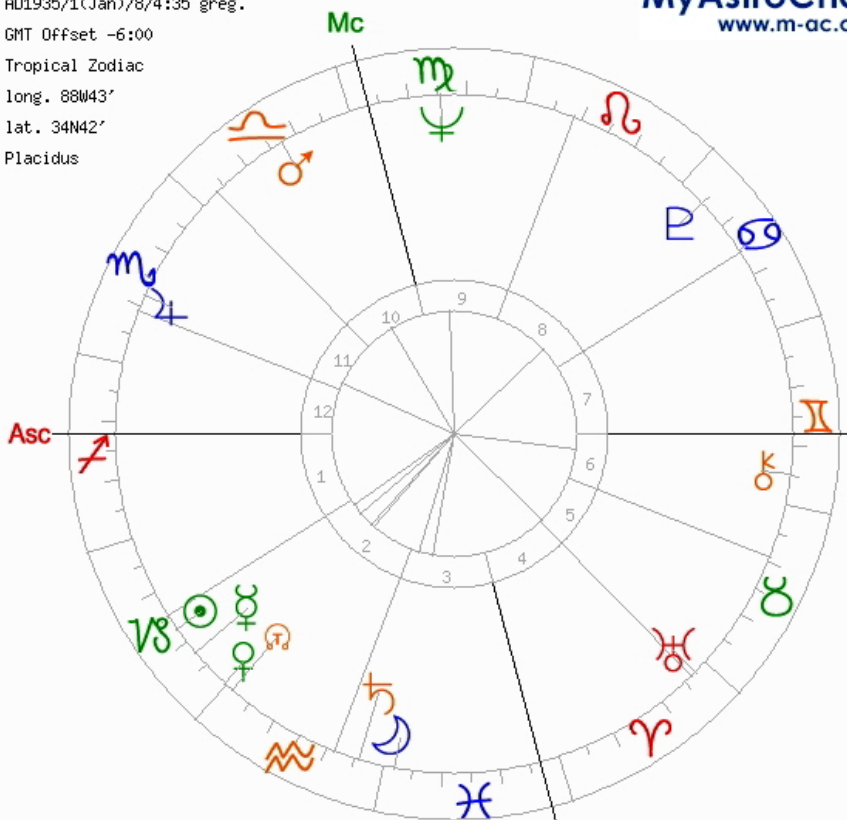

Astrological Profile02:

エルヴィス・プレスリー/ Elvis Aron Presley 1935 年 1 月 日 04:35 Tupelo, Mississippi

AD1935/1(Jan)/8/4:35 greg.
GMT Offset -6:00
Tropical Zodiac
long. 88W43'
lat. 34N42'
Placidus

MyAstroChart®
www.m-ac.com

エルヴィス・プレスリー/ Elvis Aron Presley (参考 Wikipedia より)

アメリカのロック歌手、ミュージシャン、映画俳優。全世界のレコード・カセット・CD等の総売り上げは5億枚以上。史上最も売れた音楽家。1977年8月16日心不全により42才で没。貧しい環境で育ちながら黒人の音楽に影響されロックンロールを極める。差別や偏見と闘いながら自身を曲げることなく努力で「キング・オブ・ロックンロール」にまでのぼりつめた「黒人のように歌うことができる白人歌手」。

Astrological Personality: